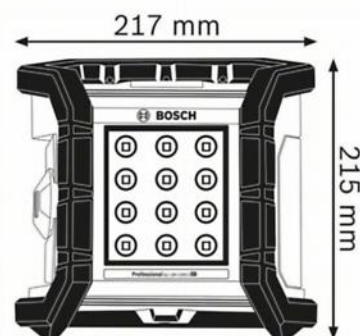

Артикулен номер	0 601 446 700
Баркод	3165140901239
Картонена кутия	✓

Технически данни

Технически данни

Тегло без акумулатор	1.4 kg
Напрежение на акумулатора	14,4–18 V
Яркост	1200 лумена
Макс. продължителност на работа, 18 V	130 min/Ah
Брой нива на яркост	2

Сегмент

Сегменти	Високопроводителна гама
Сегмент кореспонденция	Metal Камък Дърво

Търговска информация

Позициониране

- Издръжлив и ярък: навсякъде, по всяко време

Потребителска полза

- Превъзходно осветление: 12 мощни светодиода предлагат яркост до 1200 lm
- Работи при почти всякакви условия: устойчив на пръски и прах (IP64) чрез капака на акумулаторната батерия и защитно уплътнение
- Удобно дистанционно управление: пълно, интуитивно управление чрез MyTools в приложение Toolbox